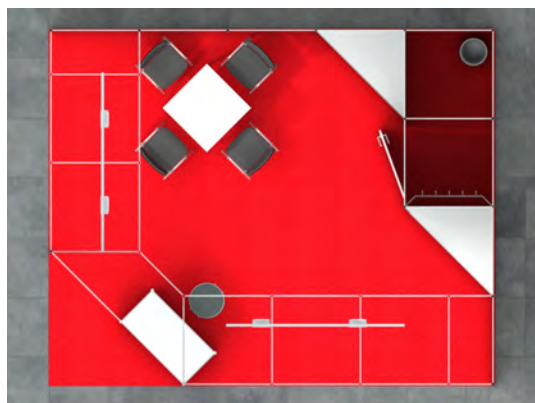

Standansicht von oben

Teppichfarbe

- Grau 0909 ☐
- Anthrazit 0900 ☐
- Blau 0808 ☐
- Rot 0700 ☐
- Grün 0613 ☐
- Schwarz 0950 ☐

Mietpreis

gesamt	€	_____
+3%		
Versicherung	€	_____
+MwSt.	€	_____
Gesamt	€	_____

Der Mietpreis gilt ab einer Standgröße von 20qm.
Stände ab 31qm 10% Rabatt.
Stände ab 51qm 20% Rabatt.
Stände bis 19qm 15% Aufschlag.

Bestellungen sind bis 4 Wochen vor Messebeginn möglich, danach nur noch auf Anfrage.

Die Standfläche sowie der Strom- und Wasseranschluss sind nicht im Mietpreis enthalten.
Der Strom- und Wasseranschluss ist gesondert mit den entsprechenden Formularen zu bestellen.
Der Mietpreis pro qm gilt für die Veranstaltungsdauer inklusive Transporte, Aufbau und Abbau.
Der Abbau erfolgt direkt nach Messeende.
Alle Preise zuzüglich 3% Versicherung der Standbauteile (Schäden durch Dritte) und der gültigen Mehrwertsteuer.
Der Aufbau erfolgt erst nach Zahlungseingang.
Es gelten unsere Zahlungs- und Lieferbedingungen.