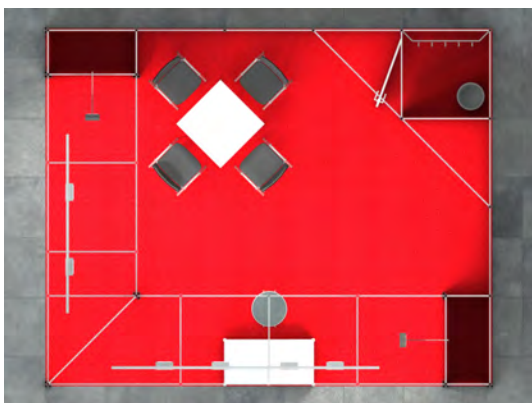

Standansicht von oben

Der Mietpreis gilt ab einer Standgröße von 20qm.
Stände ab 31qm 10% Rabatt,
Stände ab 51qm 20% Rabatt,
Stände bis 19qm 15% Aufschlag.

Bestellungen sind bis 4 Wochen vor Messebeginn möglich, danach nur noch auf Anfrage.

Die Standfläche sowie der Strom- und Wasseranschluss sind nicht im Mietpreis enthalten.
Der Strom- und Wasseranschluss ist gesondert mit den entsprechenden Formularen zu bestellen.
Der Mietpreis pro qm gilt für die Veranstaltungsdauer inklusive Transporte, Aufbau und Abbau.
Der Abbau erfolgt direkt nach Messeende.
Alle Preise zuzüglich 3% Versicherung der Standbauteile (Schäden durch Dritte) und der gültigen Mehrwertsteuer.
Der Aufbau erfolgt erst nach Zahlungseingang.
Es gelten unsere Zahlungs- und Lieferbedingungen.

mlg
Messe- und Ladenbaugesellschaft mbH
Dr.-Ernst-Zimmermann-Allee 10
85757 Karlsfeld / München

Telefon +49 8131 66 99 8 0
Fax +49 8131 66 99 8 10
info@mlg-messebau.de

Messestandort Friedrichshafen

Standausstattung

- Systemstand Octanorm
- Teppich Rips
- Wände weiß, Höhe 250cm
- 1 Kabine abschließbar, 1qm
- 1 Garderobe
- 1 Infotheke abschließbar, Höhe 100cm
- 1 Barhocker
- 1 Tisch 70x70cm
- 4 Stühle
- 2 Grafikblenden, Sichtmass 95x143cm, ohne Grafik
- 1 Grafikblende, beidseitig
  Sichtmass 136x143cm, ohne Grafik
- 2 Langarmstrahler, Halogen, á 150W
- 6 Strahler, Halogen, á 150W
- 1 Papierkorb

Mietmessestand LUCY

Mietpreis pro qm € 95,00*
+3% Versicherung
+MwSt.

Front _____ m
Tiefe _____ m

Standgröße _____ qm

Reihenstand ☐ ☐

Eckstand ☐ ☐

Kopfstand ☐ ☐

Inselstand ☐ ☐

Bitte Hallenplan einsenden.

Teppichfarbe

- Grau 0909 ☐
- Anthrazit 0900 ☐
- Blau 0808 ☐
- Rot 0700 ☐
- Grün 0613 ☐
- Schwarz 0950 ☐

Mietpreis

gesamt € _____

+3% Versicherung € _____

+MwSt. € _____

Gesamt € _____

Der Stand wird an Ihre Standgröße angepasst. Jede Standform ist realisierbar.
Bitte zeichnen Sie den Stand mit der gewünschten Anordnung in das Skizzenraster und kennzeichnen Sie die Anordnung von gewünschten Zusatzmieteausstattungen.
Zusatzleistungen sind mit dem **Formular Zusatz-Mietausstattung** bestellbar.
Sie erhalten dann eine Standzeichnung zur Feinabstimmung.

* Dieser Mietpreis ist nur gültig für den Messestandort Friedrichshafen.