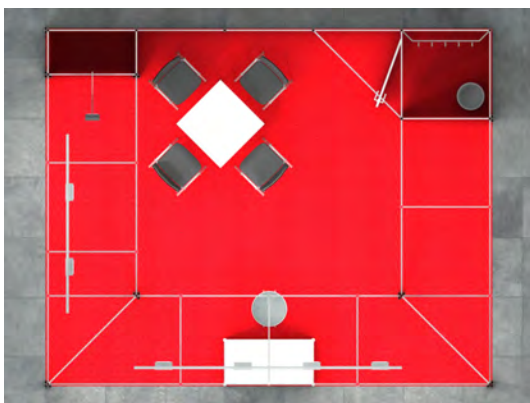

Standansicht von oben

Der Mietpreis gilt ab einer Standgröße von 20qm.
Stände ab 31qm 10% Rabatt,
Stände ab 51qm 20% Rabatt,
Stände bis 19qm 15% Aufschlag.

Bestellungen sind bis 4 Wochen vor Messebeginn möglich, danach nur noch auf Anfrage.

Die Standfläche sowie der Strom- und Wasseranschluss sind nicht im Mietpreis enthalten.
Der Strom- und Wasseranschluss ist gesondert mit den entsprechenden Formularen zu bestellen.
Der Mietpreis pro qm gilt für die Veranstaltungsdauer inklusive Transporte, Aufbau und Abbau.
Der Abbau erfolgt direkt nach Messeende.
Alle Preise zuzüglich 3% Versicherung der Standbauteile (Schäden durch Dritte) und der gültigen Mehrwertsteuer.
Der Aufbau erfolgt erst nach Zahlungseingang.
Es gelten unsere Zahlungs- und Lieferbedingungen.

mlg
Messe- und Ladenbaugesellschaft mbH
Dr.-Ernst-Zimmermann-Allee 10
85757 Karlsfeld / München

Telefon +49 8131 66 99 8 0
Fax +49 8131 66 99 8 10
info@mlg-messebau.de

Messestandort Friedrichshafen

Standausstattung

- Systemstand Octanorm
- Teppich Rips
- Wände weiß, Höhe 250cm
- 1 Kabine abschließbar, 1qm
- 1 Garderobe
- 1 Infotheke abschließbar, Höhe 100cm
- 1 Barhocker
- 1 Tisch 70x70cm
- 4 Stühle
- 1 Grafikblende, Sichtmass 95x143cm, ohne Grafik
- 2 Grafikblenden, beidseitig
  Sichtmass 136x143cm, ohne Grafik
- 1 Langarmstrahler, Halogen, á 150W
- 6 Strahler, Halogen, á 150W
- 1 Papierkorb

Mietmessestand LUCY

Mietpreis pro qm € 95,00*
+3% Versicherung
+MwSt.

Front _____ m
Tiefe _____ m

Standgröße _____ qm

Reihenstand ☐ ☐

Eckstand ☐ ☐

Kopfstand ☐ ☐

Inselstand ☐ ☐

Bitte Hallenplan einsenden.

Teppichfarbe

- Grau 0909 ☐
- Anthrazit 0900 ☐
- Blau 0808 ☐
- Rot 0700 ☐
- Grün 0613 ☐
- Schwarz 0950 ☐

Mietpreis

gesamt € _____

+3% Versicherung € _____

+MwSt. € _____

Gesamt € _____

Der Stand wird an Ihre Standgröße angepasst. Jede Standform ist realisierbar.
Bitte zeichnen Sie den Stand mit der gewünschten Anordnung in das Skizzenraster und kennzeichnen Sie die Anordnung von gewünschten Zusatzausstattungen.
Zusatzausstattungen sind mit dem **Formular Zusatz-Mietausstattung** bestellbar.
Sie erhalten dann eine Standzeichnung zur Feinabstimmung.

* Dieser Mietpreis ist nur gültig für den Messestandort Friedrichshafen.