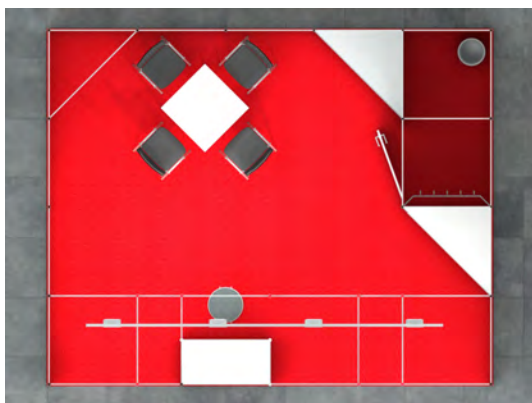

Standansicht von oben

Der Mietpreis gilt ab einer Standgröße von 20qm.
Stände ab 31qm 10% Rabatt,
Stände ab 51qm 20% Rabatt,
Stände bis 19qm 15% Aufschlag.

Bestellungen sind bis 4 Wochen vor Messebeginn möglich, danach nur noch auf Anfrage.

Die Standfläche sowie der Strom- und Wasseranschluss sind nicht im Mietpreis enthalten.
Der Strom- und Wasseranschluss ist gesondert mit den entsprechenden Formularen zu bestellen.
Der Mietpreis pro qm gilt für die Veranstaltungsdauer inklusive Transporte, Aufbau und Abbau.
Der Abbau erfolgt direkt nach Messeende.
Alle Preise zuzüglich 3% Versicherung der Standbauteile (Schäden durch Dritte) und der gültigen Mehrwertsteuer.
Der Aufbau erfolgt erst nach Zahlungseingang.
Es gelten unsere Zahlungs- und Lieferbedingungen.

mlg
Messe- und Ladenbaugesellschaft mbH
Dr.-Ernst-Zimmermann-Allee 10
85757 Karlsfeld / München

Telefon +49 8131 66 99 8 0
Fax +49 8131 66 99 8 10
info@mlg-messebau.de

Messestandort Friedrichshafen

Standausstattung

- Systemstand Octanorm
- Teppich Rips
- Wände weiß, Höhe 250cm
- 1 Kabine abschließbar, 2qm
- 1 Garderobe
- 1 Infotheke abschließbar, Höhe 100cm
- 1 Barhocker
- 1 Tisch 70x70cm
- 4 Stühle
- 2 Podeste
- 1 Grafikblende, Sichtmass 206x86cm, ohne Grafik
- 4 Strahler, Halogen, á 150W
- 1 Papierkorb

Mietmessestand LOUIS

Mietpreis pro qm € 74,00*
+3% Versicherung
+MwSt.

Front _____ m
Tiefe _____ m

Standgröße _____ qm

Reihenstand ☐ ☐

Eckstand ☐ ☐

Kopfstand ☐ ☐

Inselstand ☐ ☐

Bitte Hallenplan einsenden.

Teppichfarbe

- Grau 0909 ☐
- Anthrazit 0900 ☐
- Blau 0808 ☐
- Rot 0700 ☐
- Grün 0613 ☐
- Schwarz 0950 ☐

Mietpreis

gesamt € _____

+3% Versicherung € _____

+MwSt. € _____

Gesamt € _____

Der Stand wird an Ihre Standgröße angepasst. Jede Standform ist realisierbar.
Bitte zeichnen Sie den Stand mit der gewünschten Anordnung in das Skizzenraster und kennzeichnen Sie die Anordnung von gewünschten Zusatzausstattungen.
Zusatzleistungen sind mit dem **Formular Zusatz-Mietausstattung** bestellbar.
Sie erhalten dann eine Standzeichnung zur Feinabstimmung.

* Dieser Mietpreis ist nur gültig für den Messestandort Friedrichshafen.