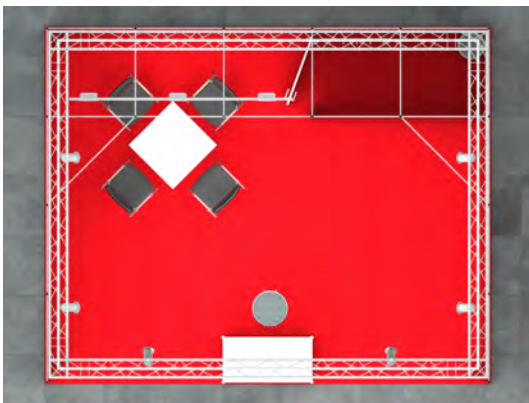

Standansicht von oben

Der Mietpreis gilt ab einer Standgröße von 20qm.
Stände ab 31qm 10% Rabatt,
Stände ab 51qm 20% Rabatt,
Stände bis 19qm 15% Aufschlag.

Bestellungen sind bis 4 Wochen vor Messebeginn möglich, danach nur noch auf Anfrage.

Die Standfläche sowie der Strom- und Wasseranschluss sind nicht im Mietpreis enthalten.
Der Strom- und Wasseranschluss ist gesondert mit den entsprechenden Formularen zu bestellen.
Der Mietpreis pro qm gilt für die Veranstaltungsdauer inklusive Transporte, Aufbau und Abbau.
Der Abbau erfolgt direkt nach Messeende.
Alle Preise zuzüglich 3% Versicherung der Standbauteile (Schäden durch Dritte) und der gültigen Mehrwertsteuer.
Der Aufbau erfolgt erst nach Zahlungseingang.
Es gelten unsere Zahlungs- und Lieferbedingungen.

mlg
Messe- und Ladenbaugesellschaft mbH
Dr.-Ernst-Zimmermann-Allee 10
85757 Karlsfeld / München

Telefon +49 8131 66 99 8 0
Fax +49 8131 66 99 8 10
info@mlg-messebau.de

Standausstattung

- Systemstand Octanorm
- Prolyte-Traversen, Höhe 350 cm
- Teppich Rips
- Wände weiß, Höhe 250cm
- 1 Kabine abschließbar, 2qm
- 1 Garderobe
- 1 Infotheke abschließbar, Höhe 100cm
- 1 Barhocker
- 1 Tisch 70x70cm
- 4 Stühle
- 1 Grafikblende, 200x50cm, ohne Grafik
- 6 Bühnenscheinwerfer, á 150W
- 3 Strahler, Halogen, á 150W
- 1 Papierkorb

Teppichfarbe

- Grau 0909 ☐
- Anthrazit 0900 ☐
- Blau 0808 ☐
- Rot 0700 ☐
- Grün 0613 ☐
- Schwarz 0950 ☐

Der Stand wird an Ihre Standgröße angepasst. Jede Standform ist realisierbar.
Bitte zeichnen Sie den Stand mit der gewünschten Anordnung in das Skizzenraster und kennzeichnen Sie die Anordnung von gewünschten Zusatzausstattungen.
Zusatzleistungen sind mit dem **Formular Zusatz-Mietausstattung** bestellbar.
Sie erhalten dann eine Standzeichnung zur Feinabstimmung.

* Dieser Mietpreis ist nur gültig für den Messestandort Friedrichshafen.

Mietmessestand DONNA

Mietpreis pro qm € 84,00*
+3% Versicherung
+MwSt.

Front _____ m
Tiefe _____ m

Standgröße _____ qm

Reihenstand ☐ ☐

Eckstand ☐ ☐

Kopfstand ☐ ☐

Inselstand ☐ ☐

Bitte Hallenplan einsenden.

Mietpreis

gesamt € _____

+3% Versicherung € _____

+MwSt. € _____

Gesamt € _____