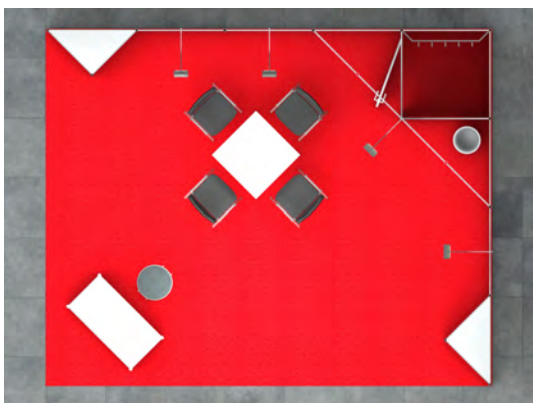

Standansicht von oben

Der Mietpreis gilt ab einer Standgröße von 20qm.
Stände ab 31qm 10% Rabatt,
Stände ab 51qm 20% Rabatt,
Stände bis 19qm 15% Aufschlag.

Bestellungen sind bis 4 Wochen vor Messebeginn möglich, danach nur noch auf Anfrage.

Die Standfläche sowie der Strom- und Wasseranschluss sind nicht im Mietpreis enthalten.
Der Strom- und Wasseranschluss ist gesondert mit den entsprechenden Formularen zu bestellen.
Der Mietpreis pro qm gilt für die Veranstaltungsdauer inklusive Transporte, Aufbau und Abbau.
Der Abbau erfolgt direkt nach Messeende.
Alle Preise zuzüglich 3% Versicherung der Standbauteile (Schäden durch Dritte) und der gültigen Mehrwertsteuer.
Der Aufbau erfolgt erst nach Zahlungseingang.
Es gelten unsere Zahlungs- und Lieferbedingungen.

mlg
Messe- und Ladenbaugesellschaft mbH
Dr.-Ernst-Zimmermann-Allee 10
85757 Karlsfeld / München

Telefon +49 8131 66 99 8 0
Fax +49 8131 66 99 8 10
info@mlg-messebau.de

Messestandort München

Mietmessestand MIA

Mietpreis pro qm € 54,00*
+3% Versicherung
+MwSt.

Front _____ m
Tiefe _____ m
Standgröße _____ qm

Reihenstand ☐ ☐
Eckstand ☐ ☐
Kopfstand ☐ ☐
Inselstand ☐ ☐

Bitte Hallenplan einsenden.

Mietpreis

gesamt € _____
+3% Versicherung € _____
+MwSt. € _____
Gesamt € _____

Standausstattung

- Systemstand Octanorm
- Teppich Rips
- Wände weiß, Höhe 250cm
- 1 Kabine abschließbar, 1qm
- 1 Garderobe
- 2 Eckpodeste, Höhe 100cm
- 1 Infotheke abschließbar, Höhe 100cm
- 1 Barhocker
- 1 Tisch 70x70cm
- 4 Stühle
- 1 Grafikblende, Sichtmass 136x86cm, ohne Grafik
- 4 Langarmstrahler, Halogen, á 150W
- 1 Papierkorb

Teppichfarbe

- Grau 0909 ☐
- Anthrazit 0900 ☐
- Blau 0808 ☐
- Rot 0700 ☐
- Grün 0613 ☐
- Schwarz 0950 ☐

Der Stand wird an Ihre Standgröße angepasst. Jede Standform ist realisierbar.
Bitte zeichnen Sie den Stand mit der gewünschten Anordnung in das Skizzenraster und kennzeichnen Sie die Anordnung von gewünschten Zusatzausstattungen.
Zusatzleistungen sind mit dem **Formular Zusatz-Mietausstattung** bestellbar.
Sie erhalten dann eine Standzeichnung zur Feinabstimmung.

* Dieser Mietpreis ist nur gültig für den Messestandort München.