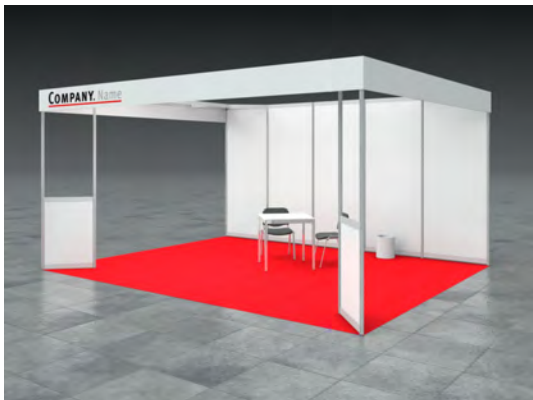

Aussteller	Messe	
Firmenname	Telefon	Halle
Straße	Fax	Stand-Nr.
PLZ, Ort	E-Mail	
Ansprechpartner	USt-IdNr.	

Wir bestellen den **Mietmessestand BEN** entsprechend unserer Standgröße.

Beispiel: 20qm Eckstand

Mietpreis pro qm € 44,00*
 +3% Versicherung
 +MwSt.

Front _____ m
 Tiefe _____ m
Standgröße _____ qm

Reihenstand
 Eckstand
 Kopfstand
 Inselstand

Bitte Hallenplan einsenden.

Standausstattung

- Systemstand Octanorm
- Rasterdecke, offen
- Teppich Rips
- Wände weiß, Höhe 250cm
- 1 Tisch 70x70cm
- 2 Stühle
- 1 Blende weiß, umlaufend, Höhe 30cm, ohne Grafik
- 1 Papierkorb