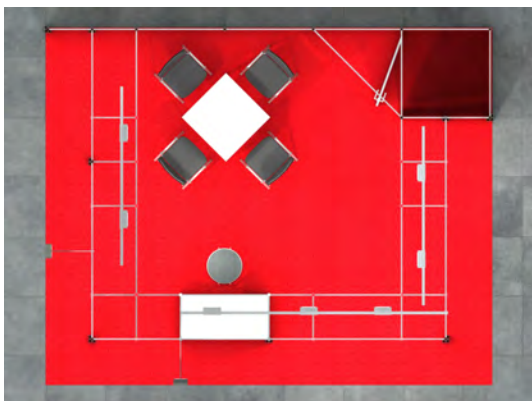

Aussteller	Messe	
Firmenname	Telefon	Halle
Straße	Fax	Stand-Nr.
PLZ, Ort	E-Mail	
Ansprechpartner	USt-IdNr.	

Wir bestellen den **Mietmessestand DEAN** entsprechend unserer Standgröße.

Beispiel: 20qm Eckstand

Mietpreis

gesamt € _____

+3% Versicherung € _____

+MwSt. € _____

Gesamt € _____

Standausstattung

- Systemstand Octanorm
- Teppich Rips
- Wände weiß, Höhe 250cm
- 1 Kabine abschließbar, 1qm
- 1 Garderobe
- 1 Infotheke abschließbar, Höhe 100cm
- 1 Barhocker
- 1 Tisch 70x70cm
- 4 Stühle
- 2 Grafikblenden, Sichtmass 194x86cm, ohne Grafik
- 2 Langarmstrahler, Halogen, á 150W
- 7 Strahler, Halogen, á 150W
- 1 Papierkorb