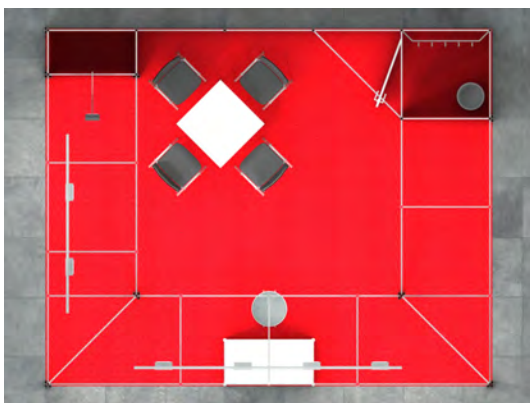

Standansicht von oben

Der Mietpreis gilt ab einer Standgröße von 20qm.
Stände ab 31qm 10% Rabatt,
Stände ab 51qm 20% Rabatt,
Stände bis 19qm 15% Aufschlag.

Bestellungen sind bis 4 Wochen vor Messebeginn möglich, danach nur noch auf Anfrage.

Die Standfläche sowie der Strom- und Wasseranschluss sind nicht im Mietpreis enthalten.
Der Strom- und Wasseranschluss ist gesondert mit den entsprechenden Formularen zu bestellen.
Der Mietpreis pro qm gilt für die Veranstaltungsdauer inklusive Transporte, Aufbau und Abbau.
Der Abbau erfolgt direkt nach Messeende.
Alle Preise zuzüglich 3% Versicherung der Standbauteile (Schäden durch Dritte) und der gültigen Mehrwertsteuer.
Der Aufbau erfolgt erst nach Zahlungseingang.
Es gelten unsere Zahlungs- und Lieferbedingungen.

mlg
Messe- und Ladenbaugesellschaft mbH
Dr.-Ernst-Zimmermann-Allee 10
85757 Karlsfeld / München

Telefon +49 8131 66 99 8 0
Fax +49 8131 66 99 8 10
info@mlg-messebau.de

Messestandort München

Mietmessestand LUCY
Mietpreis pro qm € 95,00*
+3% Versicherung
+MwSt.

Front _____ m
Tiefe _____ m

Standgröße _____ qm

Reihenstand ☐ ☐

Eckstand ☐ ☐

Kopfstand ☐ ☐

Inselstand ☐ ☐

Bitte Hallenplan einsenden.

Mietpreis

gesamt € _____

+3% Versicherung € _____

+MwSt. € _____

Gesamt € _____

Standausstattung

- Systemstand Octanorm
- Teppich Rips
- Wände weiß, Höhe 250cm
- 1 Kabine abschließbar, 1qm
- 1 Garderobe
- 1 Infotheke abschließbar, Höhe 100cm
- 1 Barhocker
- 1 Tisch 70x70cm
- 4 Stühle
- 1 Grafikblende, Sichtmass 95x143cm, ohne Grafik
- 2 Grafikblenden, beidseitig
  Sichtmass 136x143cm, ohne Grafik
- 1 Langarmstrahler, Halogen, á 150W
- 6 Strahler, Halogen, á 150W
- 1 Papierkorb

Teppichfarbe

- Grau 0909 ☐
- Anthrazit 0900 ☐
- Blau 0808 ☐
- Rot 0700 ☐
- Grün 0613 ☐
- Schwarz 0950 ☐

Der Stand wird an Ihre Standgröße angepasst. Jede Standform ist realisierbar.
Bitte zeichnen Sie den Stand mit der gewünschten Anordnung in das Skizzenraster und kennzeichnen Sie die Anordnung von gewünschten Zusatzausstattungen.
Zusatzleistungen sind mit dem **Formular Zusatz-Mietausstattung** bestellbar.
Sie erhalten dann eine Standzeichnung zur Feinabstimmung.

* Dieser Mietpreis ist nur gültig für den Messestandort München.