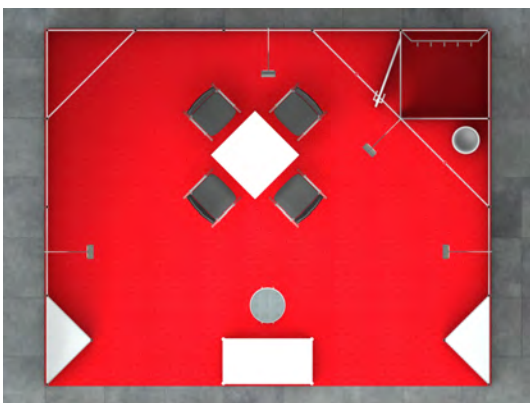

Standansicht von oben

Der Mietpreis gilt ab einer Standgröße von 20qm.
Stände ab 31qm 10% Rabatt,
Stände ab 51qm 20% Rabatt,
Stände bis 19qm 15% Aufschlag.

Bestellungen sind bis 4 Wochen vor Messebeginn möglich, danach nur noch auf Anfrage.

Die Standfläche sowie der Strom- und Wasseranschluss sind nicht im Mietpreis enthalten.
Der Strom- und Wasseranschluss ist gesondert mit den entsprechenden Formularen zu bestellen.
Der Mietpreis pro qm gilt für die Veranstaltungsdauer inklusive Transporte, Aufbau und Abbau.
Der Abbau erfolgt direkt nach Messeende.
Alle Preise zuzüglich 3% Versicherung der Standbauteile (Schäden durch Dritte) und der gültigen Mehrwertsteuer.
Der Aufbau erfolgt erst nach Zahlungseingang.
Es gelten unsere Zahlungs- und Lieferbedingungen.

mlg
Messe- und Ladenbaugesellschaft mbH
Dr.-Ernst-Zimmermann-Allee 10
85757 Karlsfeld / München

Telefon +49 8131 66 99 8 0
Fax +49 8131 66 99 8 10
info@mlg-messebau.de

Messestandort München

Standausstattung

- Systemstand Octanorm
- Teppich Rips
- Wände weiß, Höhe 250cm
- 1 Kabine abschließbar, 1qm
- 1 Garderobe
- 2 Eckpodeste, Höhe 100cm
- 1 Infotheke abschließbar, Höhe 100cm
- 1 Barhocker
- 1 Tisch 70x70cm
- 4 Stühle
- 1 Grafikblende, Sichtmass 136x86cm, ohne Grafik
- 4 Langarmstrahler, Halogen, á 150W
- 1 Papierkorb

Mietmessestand MIA

Mietpreis pro qm € 54,00*
+3% Versicherung
+MwSt.

Front _____ m
Tiefe _____ m
Standgröße _____ qm

Reihenstand ☐ ☐
Eckstand ☐ ☐
Kopfstand ☐ ☐
Inselstand ☐ ☐

Bitte Hallenplan einsenden.

Teppichfarbe

- Grau 0909 ☐
- Anthrazit 0900 ☐
- Blau 0808 ☐
- Rot 0700 ☐
- Grün 0613 ☐
- Schwarz 0950 ☐

Mietpreis

gesamt € _____
+3% Versicherung € _____
+MwSt. € _____
Gesamt € _____

Der Stand wird an Ihre Standgröße angepasst. Jede Standform ist realisierbar.
Bitte zeichnen Sie den Stand mit der gewünschten Anordnung in das Skizzenraster und kennzeichnen Sie die Anordnung von gewünschten Zusatzausstattungen.
Zusatzleistungen sind mit dem **Formular Zusatz-Mietausstattung** bestellbar.
Sie erhalten dann eine Standzeichnung zur Feinabstimmung.

* Dieser Mietpreis ist nur gültig für den Messestandort München.