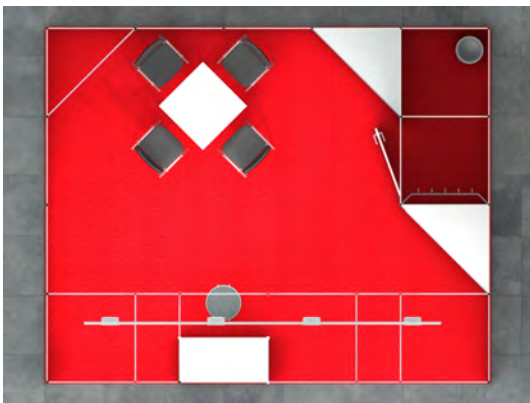

Standansicht von oben

Der Mietpreis gilt ab einer Standgröße von 20qm.
Stände ab 31qm 10% Rabatt,
Stände ab 51qm 20% Rabatt,
Stände bis 19qm 15% Aufschlag.

Bestellungen sind bis 4 Wochen vor Messebeginn möglich, danach nur noch auf Anfrage.

Die Standfläche sowie der Strom- und Wasseranschluss sind nicht im Mietpreis enthalten.
Der Strom- und Wasseranschluss ist gesondert mit den entsprechenden Formularen zu bestellen.
Der Mietpreis pro qm gilt für die Veranstaltungsdauer inklusive Transporte, Aufbau und Abbau.
Der Abbau erfolgt direkt nach Messeende.
Alle Preise zuzüglich 3% Versicherung der Standbauteile (Schäden durch Dritte) und der gültigen Mehrwertsteuer.
Der Aufbau erfolgt erst nach Zahlungseingang.
Es gelten unsere Zahlungs- und Lieferbedingungen.

mlg
Messe- und Ladenbaugesellschaft mbH
Dr.-Ernst-Zimmermann-Allee 10
85757 Karlsfeld / München

Telefon +49 8131 66 99 8 0
Fax +49 8131 66 99 8 10
info@mlg-messebau.de

Messestandort München

Standausstattung

- Systemstand Octanorm
- Teppich Rips
- Wände weiß, Höhe 250cm
- 1 Kabine abschließbar, 2qm
- 1 Garderobe
- 1 Infotheke abschließbar, Höhe 100cm
- 1 Barhocker
- 1 Tisch 70x70cm
- 4 Stühle
- 2 Podeste
- 1 Grafikblende, Sichtmass 206x86cm, ohne Grafik
- 4 Strahler, Halogen, á 150W
- 1 Papierkorb

Mietmessestand LOUIS

Mietpreis pro qm € 74,00*
+3% Versicherung
+MwSt.

Front _____ m

Tiefe _____ m

Standgröße _____ qm

Reihenstand ☐ ☐

Eckstand ☐ ☐

Kopfstand ☐ ☐

Inselstand ☐ ☐

Bitte Hallenplan einsenden.

Teppichfarbe

- Grau 0909 ☐
- Anthrazit 0900 ☐
- Blau 0808 ☐
- Rot 0700 ☐
- Grün 0613 ☐
- Schwarz 0950 ☐

Mietpreis

gesamt € _____

+3% Versicherung € _____

+MwSt. € _____

Gesamt € _____

Der Stand wird an Ihre Standgröße angepasst. Jede Standform ist realisierbar.
Bitte zeichnen Sie den Stand mit der gewünschten Anordnung in das Skizzenraster und kennzeichnen Sie die Anordnung von gewünschten Zusatzausstattungen.
Zusatzleistungen sind mit dem **Formular Zusatz-Mietausstattung** bestellbar.
Sie erhalten dann eine Standzeichnung zur Feinabstimmung.

* Dieser Mietpreis ist nur gültig für den Messestandort München.