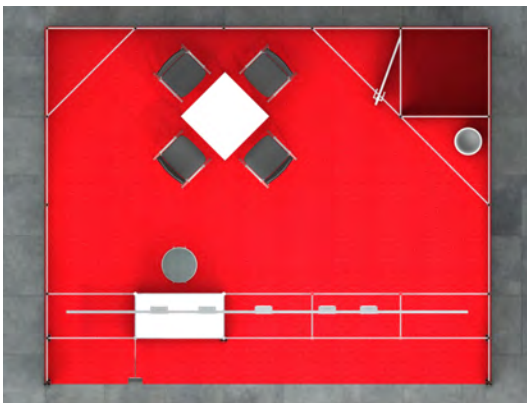

Standansicht von oben

Der Mietpreis gilt ab einer Standgröße von 20qm.
Stände ab 31qm 10% Rabatt,
Stände ab 51qm 20% Rabatt,
Stände bis 19qm 15% Aufschlag.

Bestellungen sind bis 4 Wochen vor Messebeginn möglich, danach nur noch auf Anfrage.

Die Standfläche sowie der Strom- und Wasseranschluss sind nicht im Mietpreis enthalten.
Der Strom- und Wasseranschluss ist gesondert mit den entsprechenden Formularen zu bestellen.
Der Mietpreis pro qm gilt für die Veranstaltungsdauer inklusive Transporte, Aufbau und Abbau.
Der Abbau erfolgt direkt nach Messeende.
Alle Preise zuzüglich 3% Versicherung der Standbauteile (Schäden durch Dritte) und der gültigen Mehrwertsteuer.
Der Aufbau erfolgt erst nach Zahlungseingang.
Es gelten unsere Zahlungs- und Lieferbedingungen.

mlg
Messe- und Ladenbaugesellschaft mbH
Dr.-Ernst-Zimmermann-Allee 10
85757 Karlsfeld / München

Telefon +49 8131 66 99 8 0
Fax +49 8131 66 99 8 10
info@mlg-messebau.de

Messestandort München

Mietmessestand DEAN
Mietpreis pro qm € 90,00*
+3% Versicherung
+MwSt.

Standgröße _____ qm

Front _____ m

Tiefe _____ m

Reihenstand ☐ ☐

Eckstand ☐ ☐

Kopfstand ☐ ☐

Inselstand ☐ ☐

Bitte Hallenplan einsenden.

Mietpreis

gesamt € _____

+3% Versicherung € _____

+MwSt. € _____

Gesamt € _____

Standausstattung

- Systemstand Octanorm
- Teppich Rips
- Wände weiß, Höhe 250cm
- 1 Kabine abschließbar, 1qm
- 1 Garderobe
- 1 Infotheke abschließbar, Höhe 100cm
- 1 Barhocker
- 1 Tisch 70x70cm
- 4 Stühle
- 1 Grafikblende, Sichtmass 194x86cm, ohne Grafik
- 1 Langarmstrahler, Halogen, á 150W
- 5 Strahler, Halogen, á 150W
- 1 Papierkorb

Teppichfarbe

- Grau 0909 ☐
- Anthrazit 0900 ☐
- Blau 0808 ☐
- Rot 0700 ☐
- Grün 0613 ☐
- Schwarz 0950 ☐

Der Stand wird an Ihre Standgröße angepasst. Jede Standform ist realisierbar.
Bitte zeichnen Sie den Stand mit der gewünschten Anordnung in das Skizzenraster und kennzeichnen Sie die Anordnung von gewünschten Zusatzmieteausstattungen.
Zusatzleistungen sind mit dem **Formular Zusatz-Mietausstattung** bestellbar.
Sie erhalten dann eine Standzeichnung zur Feinabstimmung.

* Dieser Mietpreis ist nur gültig für den Messestandort München.