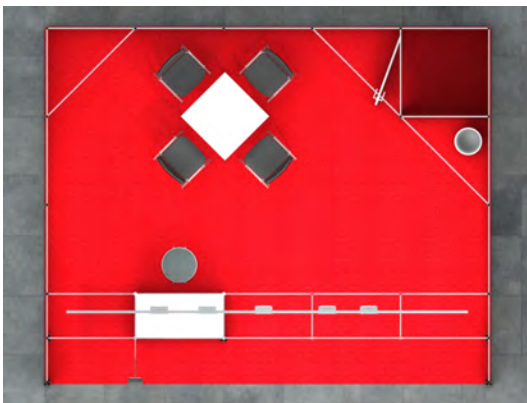

Aussteller	Messe	
Firmenname	Telefon	Halle
Straße	Fax	Stand-Nr.
PLZ, Ort	E-Mail	
Ansprechpartner	USt-IdNr.	

Wir bestellen den **Mietmessestand DEAN** entsprechend unserer Standgröße.

Beispiel: 20qm Eckstand

Mietpreis

gesamt € _____

+3% Versicherung € _____

+MwSt. € _____

Gesamt € _____

Standausstattung

- Systemstand Octanorm
- Teppich Rips
- Wände weiß, Höhe 250cm
- 1 Kabine abschließbar, 1qm
- 1 Garderobe
- 1 Infotheke abschließbar, Höhe 100cm
- 1 Barhocker
- 1 Tisch 70x70cm
- 4 Stühle
- 1 Grafikblende, Sichtmass 194x86cm, ohne Grafik
- 1 Langarmstrahler, Halogen, á 150W
- 5 Strahler, Halogen, á 150W
- 1 Papierkorb