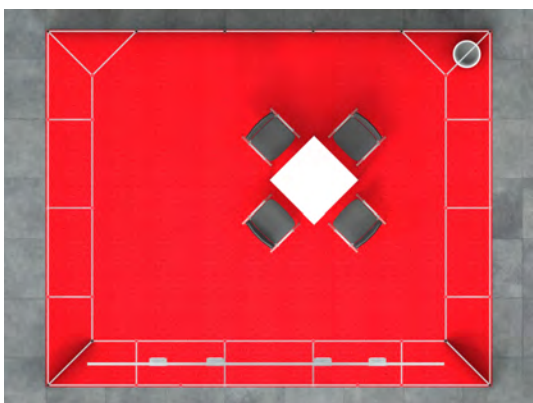

Aussteller	Messe	
Firmenname	Telefon	Halle
Straße	Fax	Stand-Nr.
PLZ, Ort	E-Mail	
Ansprechpartner	USt-IdNr.	

Wir bestellen den **Mietmessestand ADAM** entsprechend unserer Standgröße.

Beispiel: 20qm Reihenstand

Front _____ m
 Tiefe _____ m
Standgröße _____ qm

Reihenstand
 Eckstand
 Kopfstand
 Inselstand

Bitte Hallenplan einsenden.

Standausstattung

- Systemstand Octanorm
- Rasterdecke, offen
- Teppich Rips
- Wände weiß, Höhe 250cm
- 1 Tisch 70x70cm
- 4 Stühle
- 3 Grafikblenden, Sichtmass 194x41cm, ohne Grafik
- 4 Strahler, Halogen á 150W
- 1 Papierkorb