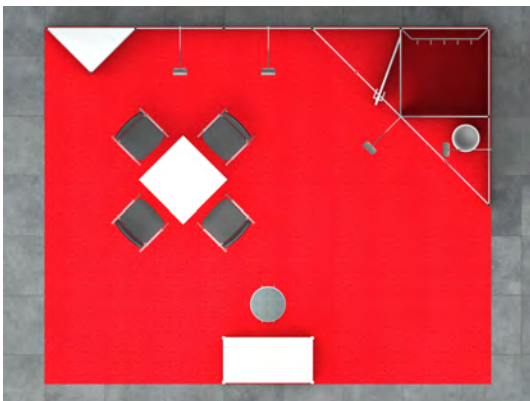

Standansicht von oben

Der Mietpreis gilt ab einer Standgröße von 20qm.
Stände ab 31qm 10% Rabatt,
Stände ab 51qm 20% Rabatt,
Stände bis 19qm 15% Aufschlag.

Bestellungen sind bis 4 Wochen vor Messebeginn möglich, danach nur noch auf Anfrage.

Die Standfläche sowie der Strom- und Wasseranschluss sind nicht im Mietpreis enthalten.
Der Strom- und Wasseranschluss ist gesondert mit den entsprechenden Formularen zu bestellen.
Der Mietpreis pro qm gilt für die Veranstaltungsdauer inklusive Transporte, Aufbau und Abbau.
Der Abbau erfolgt direkt nach Messeende.
Alle Preise zuzüglich 3% Versicherung der Standbauteile (Schäden durch Dritte) und der gültigen Mehrwertsteuer.
Der Aufbau erfolgt erst nach Zahlungseingang.
Es gelten unsere Zahlungs- und Lieferbedingungen.

mlg
Messe- und Ladenbaugesellschaft mbH
Dr.-Ernst-Zimmermann-Allee 10
85757 Karlsfeld / München

Telefon +49 8131 66 99 8 0
Fax +49 8131 66 99 8 10
info@mlg-messebau.de

Messestandort München

Mietmessestand MIA
Mietpreis pro qm € 54,00*
+3% Versicherung
+MwSt.

Front _____ m
Tiefe _____ m
Standgröße _____ qm
Reihenstand ☐ ☐
Eckstand ☐ ☐
Kopfstand ☐ ☐
Inselstand ☐ ☐
Bitte Hallenplan einsenden.

Mietpreis
gesamt € _____
+3% Versicherung € _____
+MwSt. € _____
Gesamt € _____

Standausstattung

- Systemstand Octanorm
- Teppich Rips
- Wände weiß, Höhe 250cm
- 1 Kabine abschließbar, 1qm
- 1 Garderobe
- 2 Eckpodeste, Höhe 100cm
- 1 Infotheke abschließbar, Höhe 100cm
- 1 Barhocker
- 1 Tisch 70x70cm
- 4 Stühle
- 1 Grafikblende, Sichtmass 136x86cm, ohne Grafik
- 4 Langarmstrahler, Halogen, á 150W
- 1 Papierkorb

Teppichfarbe

- Grau 0909 ☐
- Anthrazit 0900 ☐
- Blau 0808 ☐
- Rot 0700 ☐
- Grün 0613 ☐
- Schwarz 0950 ☐

Der Stand wird an Ihre Standgröße angepasst. Jede Standform ist realisierbar.
Bitte zeichnen Sie den Stand mit der gewünschten Anordnung in das Skizzenraster und kennzeichnen Sie die Anordnung von gewünschten Zusatzmietausstattungen.
Zusatzleistungen sind mit dem **Formular Zusatz-Mietausstattung** bestellbar.
Sie erhalten dann eine Standzeichnung zur Feinabstimmung.

* Dieser Mietpreis ist nur gültig für den Messestandort München.